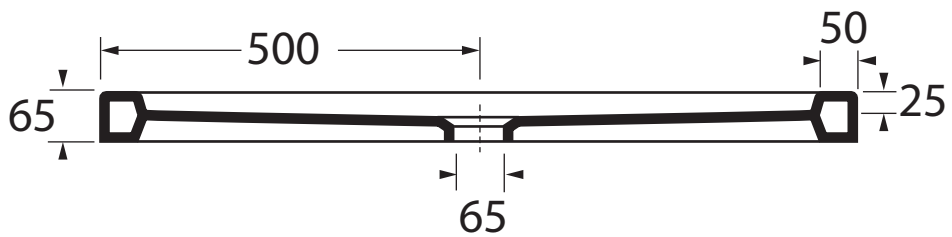

TR R7

Piatto doccia rettangolare
Rectangular shower tray

Dimensioni/dimensions: 100x70xH6,5 cm
Peso/weight: 33kg

particolare antisdrucchiolo