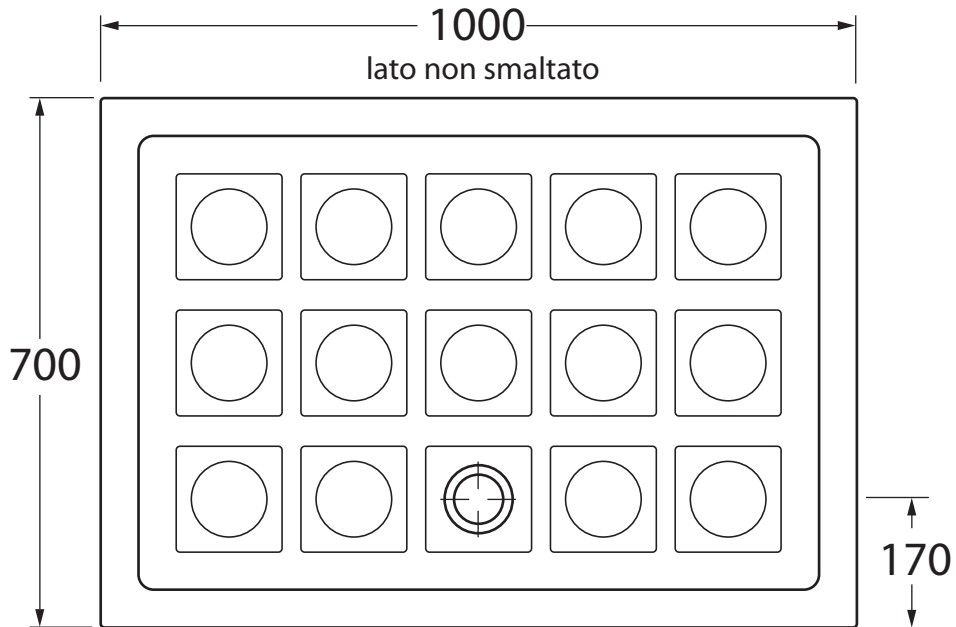

TR R7

Piatto doccia rettangolare
Rectangular shower tray

Dimensioni/dimensions: 100x70xH6,5 cm
Peso/weight: 33kg

particolare antisdrucchiolo