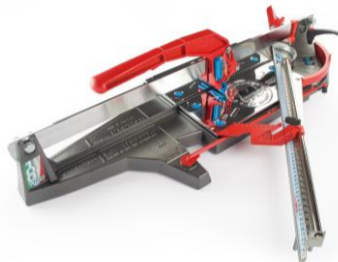

# TAGLIAPIASTELLE MANUALE 750 MM 75P3 - MONTOLIT

- LUNGHEZZA MAX DI TAGLIO: 750 mm
- LUNGHEZZA TAGLIO IN DIAGONALE: 53x53 cm
- SPESSORE MAX DI TAGLIO: 2,2 cm
- PESO: 11,8 kg

10022742

Dati tecnici, dimensionali e immagini si intendono indicativi e soggetti a variazioni senza alcun preavviso