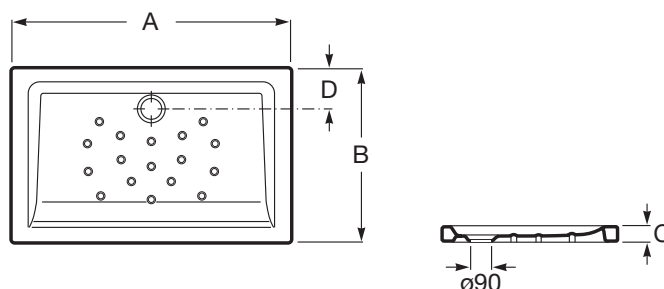

## Piatto doccia in ceramica con base antiscivolo

Forma: Rettangolare  
 Materiale: Porcellana  
 Profondità: Sottile  
 Tipo antiscivolo: Integrato  
 Tipo di installazione: Incassato / Nicchia

Equilibrio e simmetria vanno di pari passo in questa collezione per creare un elemento di design solido. Il risultato è una proposta dove semplicità, durata e forza si fondono perfettamente con ogni spazio del bagno.

### Dimensioni

Lunghezza: 1200 mm.  
 Larghezza: 800 mm.  
 Altezza: 65 mm.

### Compatibile con

506401900 Scarico da 90 mm per piatto doccia

### Scheda tecnica

Ref.	A	B	C	D
373516xx0	1200	800	65	180*
373517xx0	1000	800	65	180*
373505xx0	1200	750	65	175*
373506xx0	1000	750	65	170*
373513xx0	1200	700	80	175
373512xx0	1000	700	80	170
373519xx0	900	700	80	170